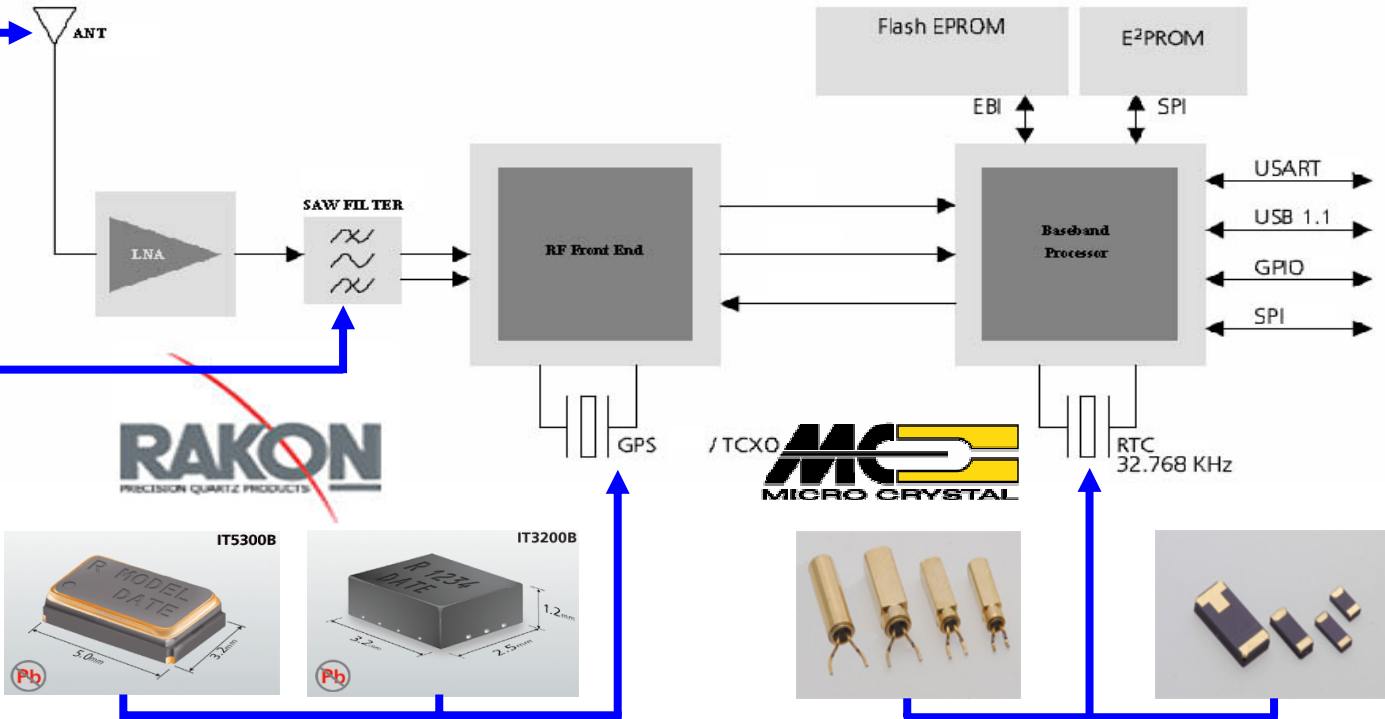

裕 中 企 業 股 份 有 限 公 司 裕 筌 電 子 (深 圳) 有 限 公 司

GPS Frequency Products Total Solutions

Dielectric Antenna

- DAE1575A-25: 25*25
- DAE1575A-20: 20*20
- DAE1575B-18: 18*18
- DAE1575B-13: 13*13

SAW Filter

- TA0587A 2.0*1.6*0.8 (2016)
- TA0285A,TA0295A 2.5*2.0*1.0 (2520)
- TA1575GG,TA1575IG 3.0*3.0*1.4 (3030)

IT5300 Series

- 16.367667MHz
- 16.369MHz
- 23.104MHz
- 24.5535MHz.....

IT3200 Series

- 16.367667MHz
- 16.369MHz
- 23.104MHz
- 24.5535MHz.....

32.768KHz Crystal - Micro Crystal

- MS1V-T1K: 2.0*2.0*6.0
- MS2V-T1S: 1.5*1.5*5.0
- MS3V-T1R: 1.4*1.4*5.0
- CC4V-T1A: 5.0*1.9*1.25
- CC5V-T1A: 4.1*1.5*0.90
- CC7V-T1A: 3.2*1.5*0.90